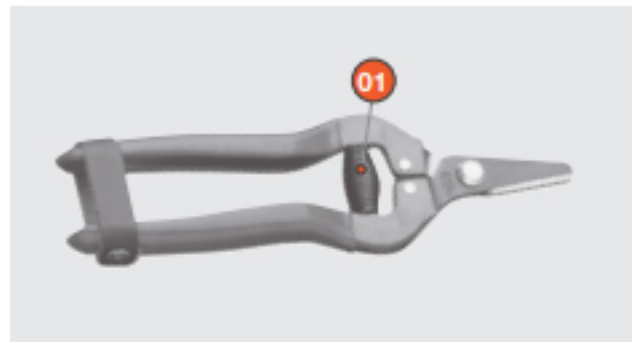

ALTUNA 1290

- Es** Para la recolección de cítricos de hoja y contrahoja recta y corta.
- En** Citrics harvest shear, Short and straight blade.
- Fr** Épinette pour récolte d'agrumes, lame courte et droite.
- Pt** Para a coleta de cítricos, lâmina e contra-lâmina reta e curta.
- It** Per la raccolta di agrumi, lama e contra-lama dritta e corta.